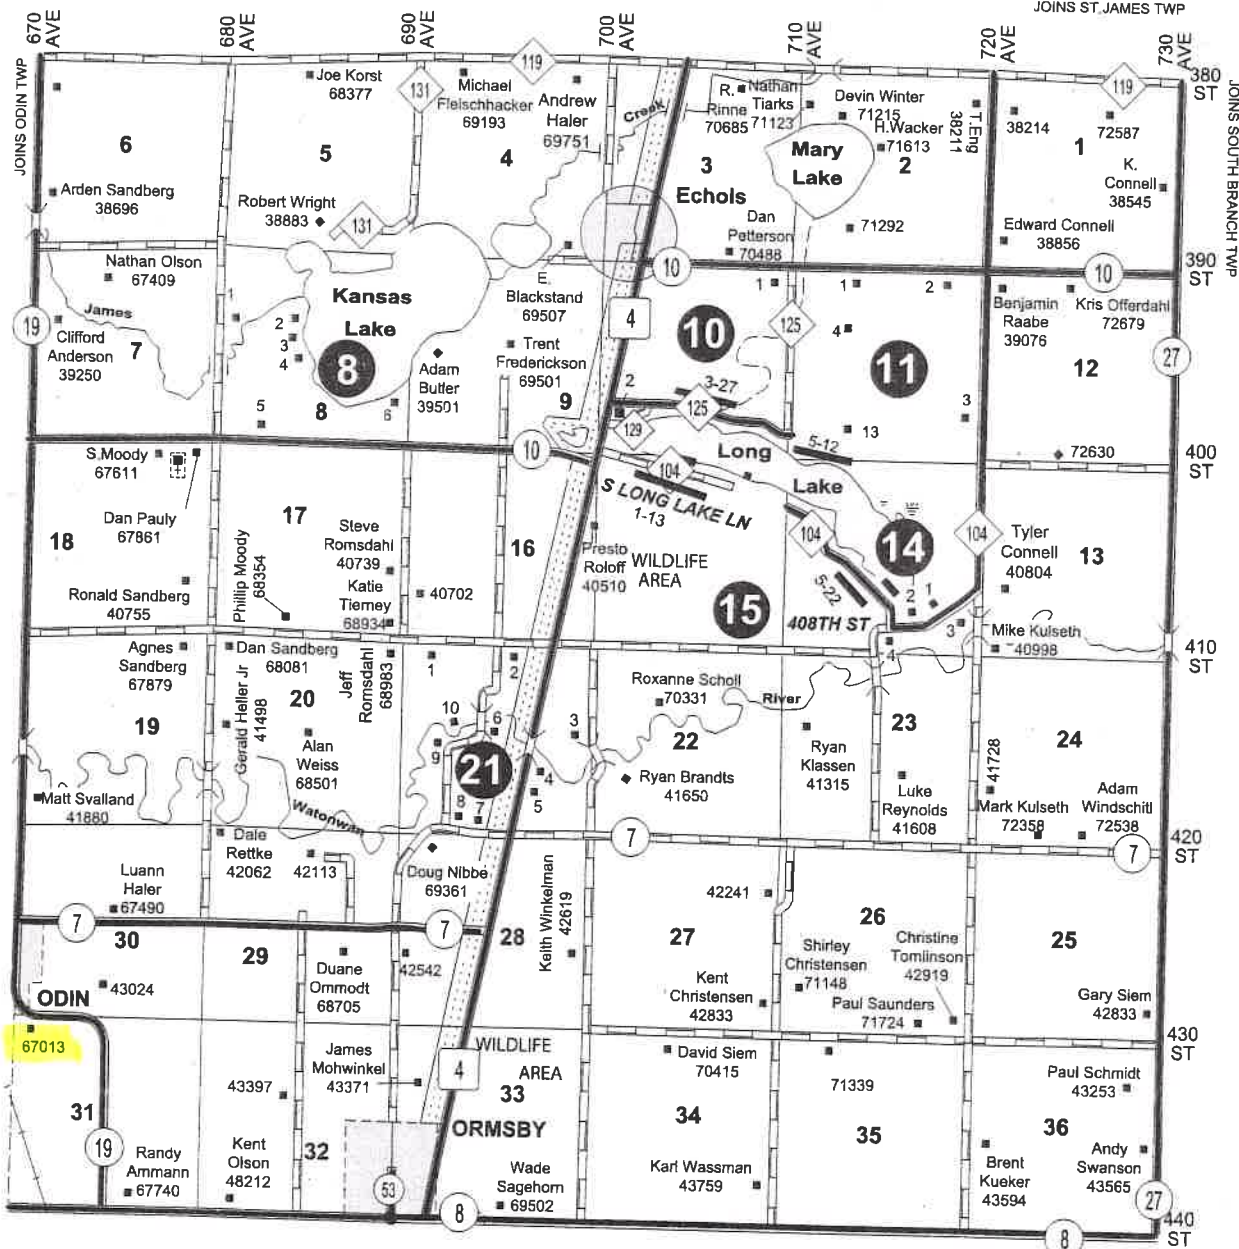

# LONG LAKE TWP

T 105 N

RESIDENT

R 32 W

LAND OWNER & RURAL RESIDENT MAPS

**Section 8**

1. Curt Sands - 39374
2. K. Shumaker - 39498
3. 39502
4. Jake Romsdahl - 68480
5. Zachary Sawatzky - 68096
6. 69000

**Section 10**

**Section 10 cont.**

13. Tom Julian - 70473
14. D. Jungemeyer - 70507
15. 70667
16. Isaac Brown - 70687
17. Lyle Anderson - 70709
18. Karen Dahl - 70729
19. Bruce Friesen - 70753
20. Charles Friesen - 70791
21. Terry Mace - 70817
22. 70835
23. Timothy Nelson - 70885
24. Jim Anderson - 70913
25. James Spear - 70933
26. 70965
27. Todd Westman - 70997

R 33 W	R 32 W	R 31 W	R 30 W
ARJAN	RELDON	ROSDALE	MADELA
BUTTERFIELD	ST. JAMES	ROSDALE	RELDON
ODIN	LONG LAKE	SOUTH BRANCH	ARTON